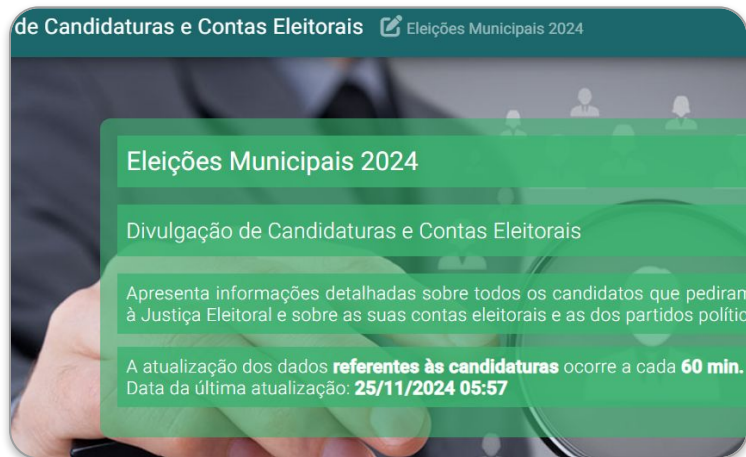

Oportunidades:

Para Eleitores(as)

Expor as informações de forma visual, comprada e contextualizada

Para Analistas