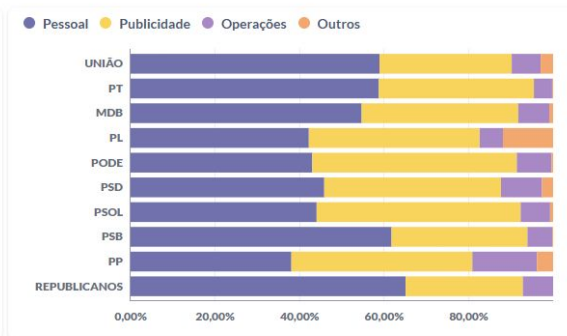

Os partidos mais bem financiados

Confira o ranking dos partidos com os maiores registros de receitas e despesas de campanha, ou utilize os filtros abaixo para criar sua própria seleção.

Filtrar por

Município: x

Cargo: x

Gênero

Faixa Etária

Raça ou Cor

As 10 Maiores Receitas

Classificação das Despesas

Análises e artigos para aprofundar e contextualizar as informações

Desigualdade de gênero no financiamento eleitoral das...

Ferramenta gratuita, acessível e centralizada para encontrar dados de eleições (e muitos outros)

The image displays two overlapping screenshots from a data lake interface. The top screenshot shows a SQL query execution result with a table of data. The bottom screenshot shows a search page for 'Eleições Brasileiras' with a magnifying glass over the search bar.