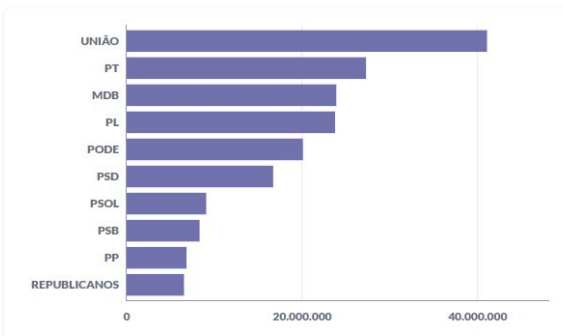

Os partidos mais bem financiados

Confira o ranking dos partidos com os maiores registros de receitas e despesas de campanha, ou utilize os filtros abaixo para criar sua própria seleção.

Filtrar por

Município: x

Cargo: x

Gênero

Faixa Etária

Raça ou Cor

As 10 Maiores Receitas

Classificação das Despesas

Análises e artigos para aprofundar e contextualizar as informações

Desigualdade de gênero no financiamento eleitoral das...