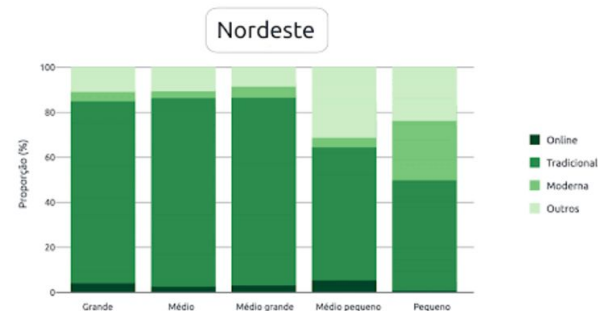

As despesas com serviços advocatícios está entre as cinco maiores deste pleito; 2.418 escritórios estão entre os fornecedores

ELEIÇÕES 2024

Online vs offline: qual estratégia é a preferida de candidatos das eleições?

Impulsionamento de conteúdo online cresce, mas estratégias de rua ainda concentram maior parte de gastos das campanhas

Candidatas Mulheres em Salvador

Número de candidatos por gênero e partido em Salvador - BA

Distribuição de gastos nas campanhas para câmaras de vereadores

Proporção de despesas por modalidade de gasto e tamanho do município

E você, já usou a BD hoje?

As imagens nesta
apresentação também
são links. Acesse e
salve a apresentação
pelo QR Code!