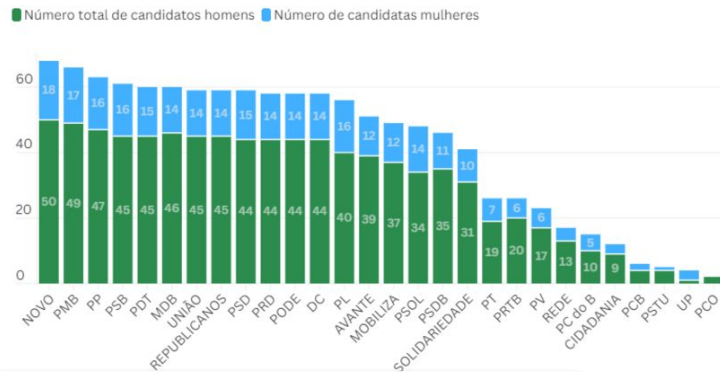

Dados de CPFs dos doadores e os CNPJs ligado a eles, dados de CNAE para identificação de setores.

Como é gasto o dinheiro das eleições?

ELEIÇÕES 2024

Desigualdade de gênero no financiamento eleitoral das capitais do Nordeste

Maioria das capitais respeita cota de gênero, mas não a distribuição proporcional de recursos para candidatas mulheres

ELEIÇÕES 2024

Candidatos e partidos pagaram R\$ 357 milhões por serviços de advogados nas eleições

As despesas com serviços advocatícios está entre as cinco maiores deste pleito; 2.418 escritórios estão entre os fornecedores

ELEIÇÕES 2024

Online vs offline: qual estratégia é a preferida de candidatos das eleições?

Impulsionamento de conteúdo online cresce, mas estratégias de rua ainda concentram maior parte de gastos das campanhas

Candidatas Mulheres em Salvador

Número de candidatos por gênero e partido em Salvador - BA