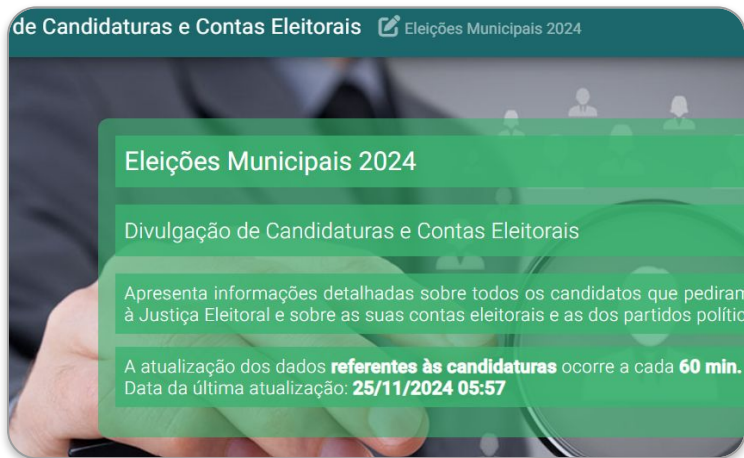

B **D** Base dos Dados

Universalizando o acesso a dados de qualidade

dez/2024

O Fundo Eleitoral distribuiu cerca de **R\$ 4,9 bilhões para financiar as candidaturas** das eleições de 2024. Todo(a) eleitor(a) deve ter **acesso facilitado às informações sobre como esse dinheiro é investido**. Porém: